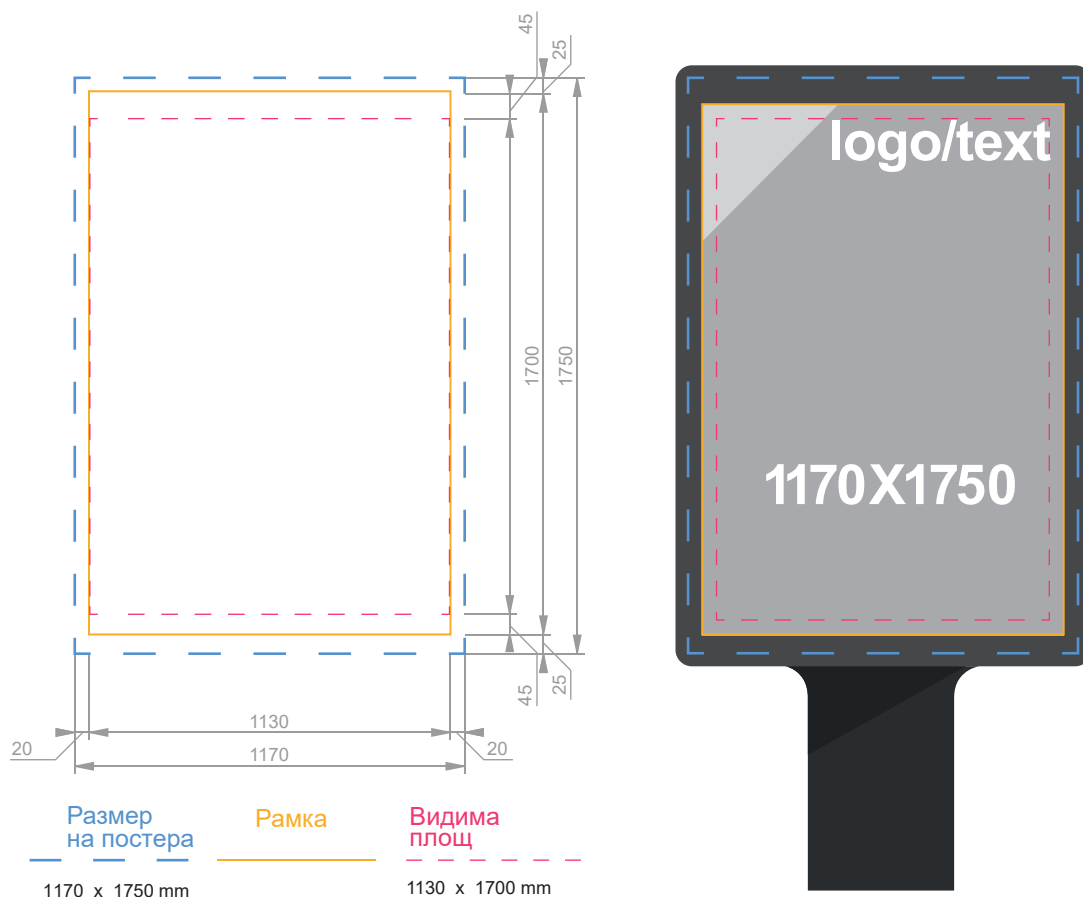

3.2 Спирки

Малки формати