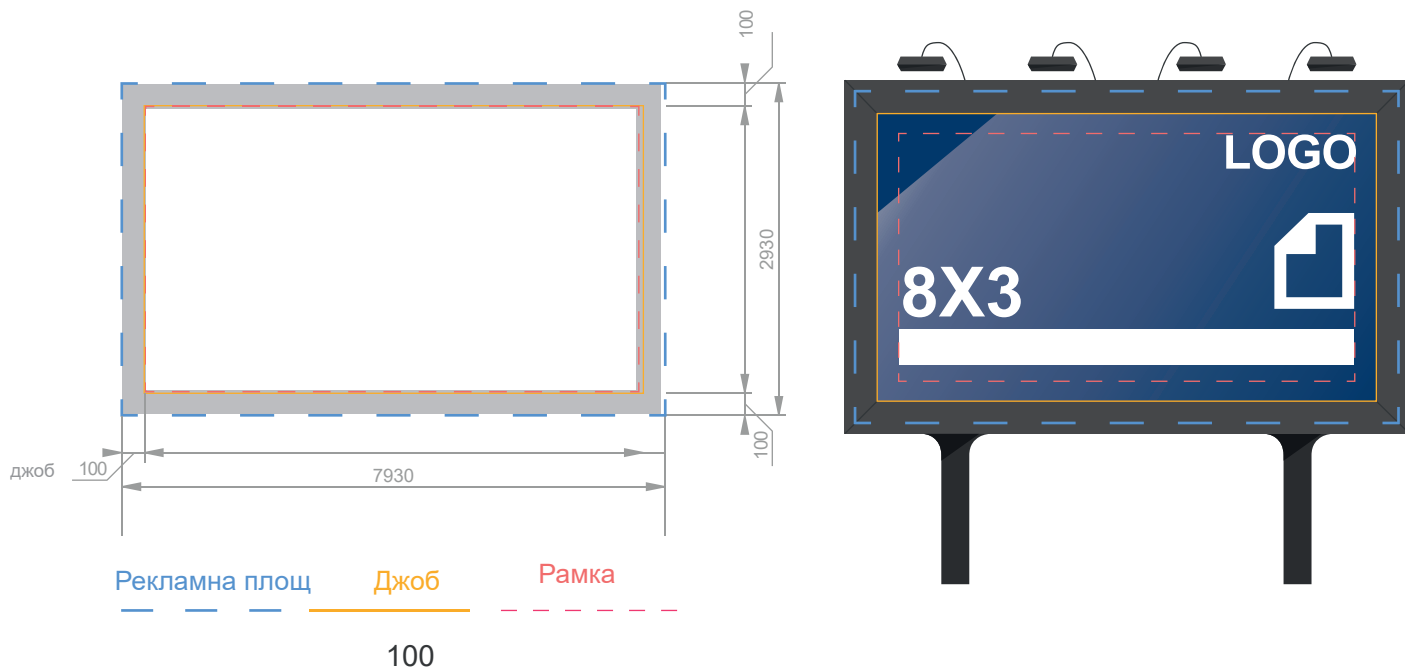

## 2.3 Мегаборд 8.30X3.30

## Големи формати

Формат (WxH, m)	Размер (WxH, mm)	Видима площ	Материал
8x3	8260x3260	8240x3240	Vinyl backlit, min 440 gr

В готов, ушит вариант винилът трябва да е с размер 8040X3040 mm. Джоб 100 mm в изображението. Не трябва да има текст на по-малко от 20 см от шева.

## Големи формати

Рекламна площ	Джоб	Рамка
8040X3040	100	

Формат (WxH, m)	Размер (WxH, mm)	Видима площ	Материал
8x3	8040x3040	8040x3040	Vinyl backlit, min 440 gr

В готов, ушит вариант винилът трябва да е с размер 8040X3040 mm. Джоб 100 mm в изображението. Не трябва да има текст на по-малко от 20 см от шева.

## Големи формати

Формат (WxH, m)	Размер (WxH, mm)	Видима площ	Материал
8x3	7930x2930	7910x2910	Vinyl backlit, min 440 gr

В готов, ушит вариант винилът трябва да е с размер 7930x2930 mm. Джоб 100 mm в изображението. Не трябва да има текст на по-малко от 20 cm от шева.