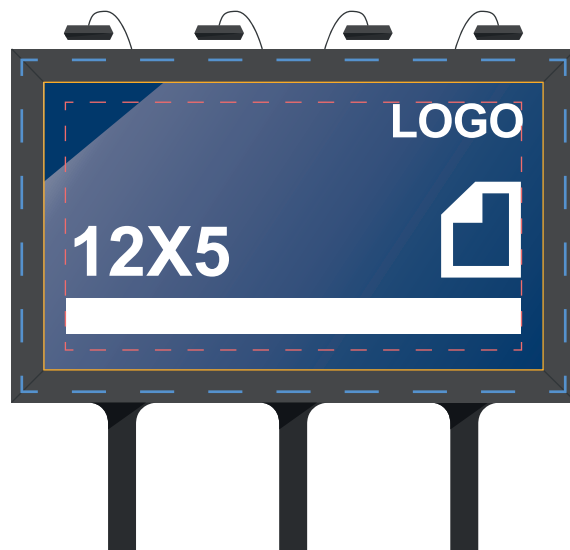

## Големи формати

Рекламен формат(WxH, m)	Размери (WxH, mm)	Материал
3.53x2.53 scroller	3530x2530	Хартия МАТ ДВУСТРАНЕН 150 g/m <sup>2</sup>

на 10 см от края на постера не трябва да има текст или лого

## 2.1 Мегаборд 12X5

## Големи формати

Рекламна площ

11900x4900 mm

Джоб

100 mm

Формат	Размер (WxH, mm)	Видима площ	Материал
12x5	11900x4900	11900x4900mm	Vinyl backlit, min 440 gr

В готов, ушит вариант винилът трябва да е с размер 11900x4900 mm.

Рекламната версия 12000x4000 mm

Трябва да се пусне фон до 12800x4700 mm