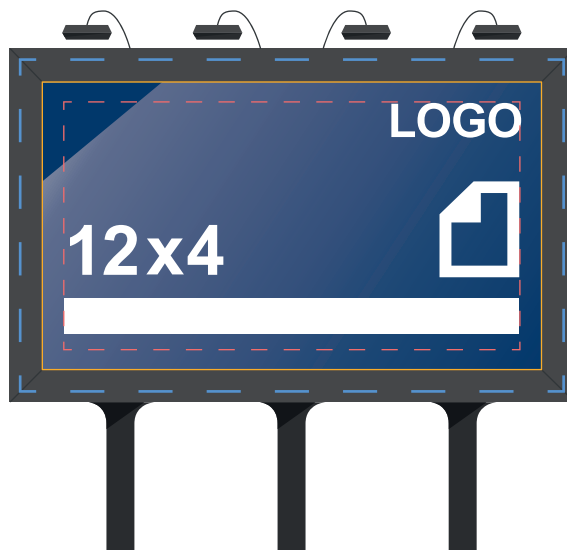

2.2 Мегаборд 12X4

Големи формати