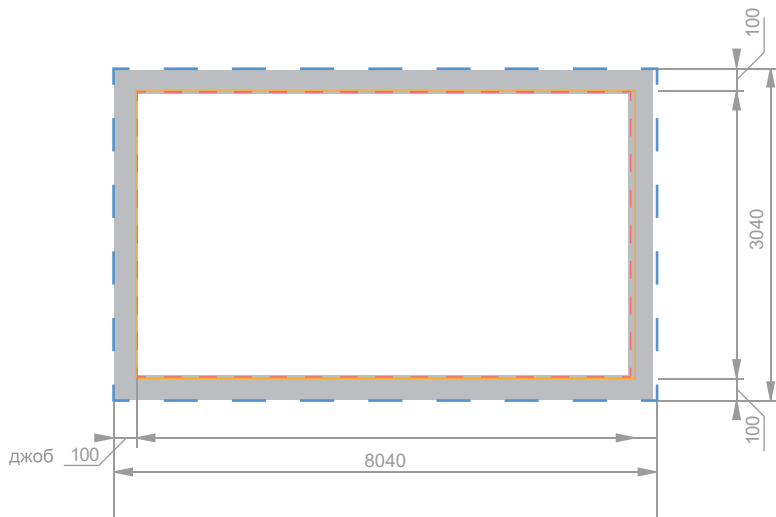

2.4 Мегаборд 8X3

Големи формати