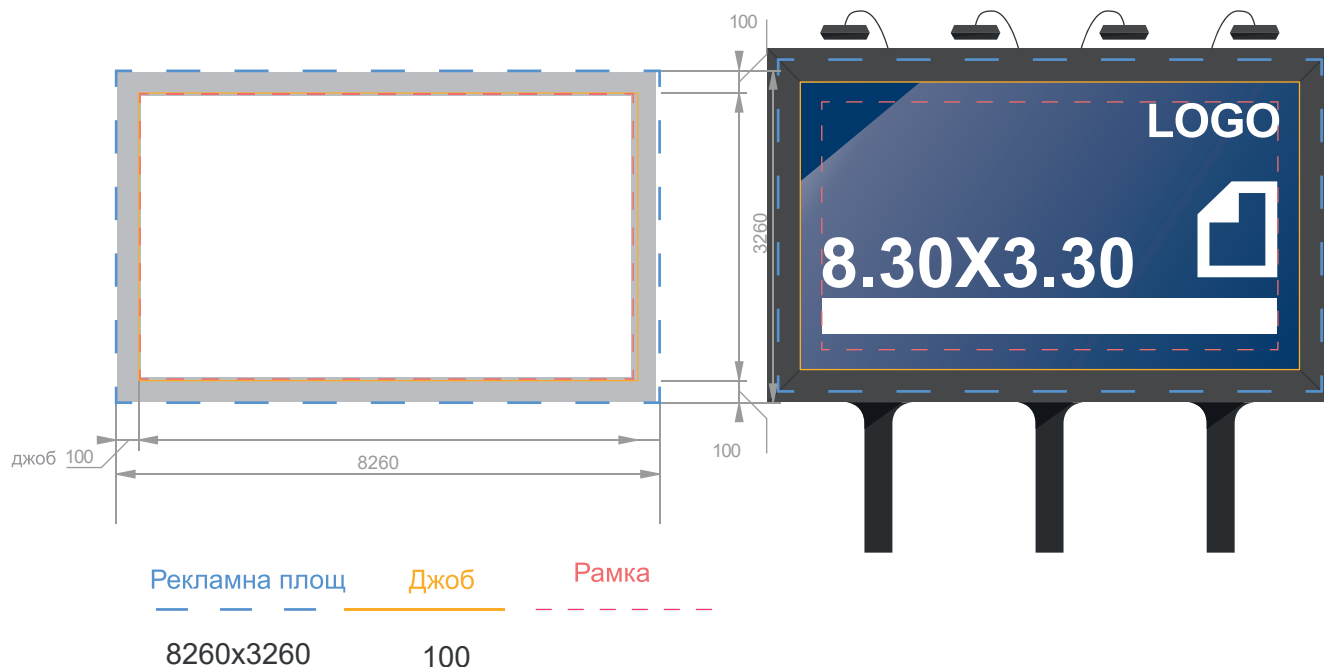

Рекламната версия 12000x4000 mm

Трябва да се пусне фон до 12800x4700 mm

## 2.3 Мегаборд 8.30X3.30

## Големи формати

Формат (WxH, m)	Размер (WxH, mm)	Видима площ	Материал
8x3	8260x3260	8240x3240	Vinyl backlit, min 440 gr

В готов, ушит вариант винилът трябва да е с размер 8040X3040 mm. Джоб 100 mm в изображението. Не трябва да има текст на по-малко от 20 см от шева.

## Големи формати

Формат (WxH, m)	Размер (WxH, mm)	Видима площ	Материал
8x3	7930x2930	7910x2910	Vinyl backlit, min 440 gr

В готов, ушит вариант винилът трябва да е с размер 7930x2930 mm. Джоб 100 mm в изображението. Не трябва да има текст на по-малко от 20 cm от шева.