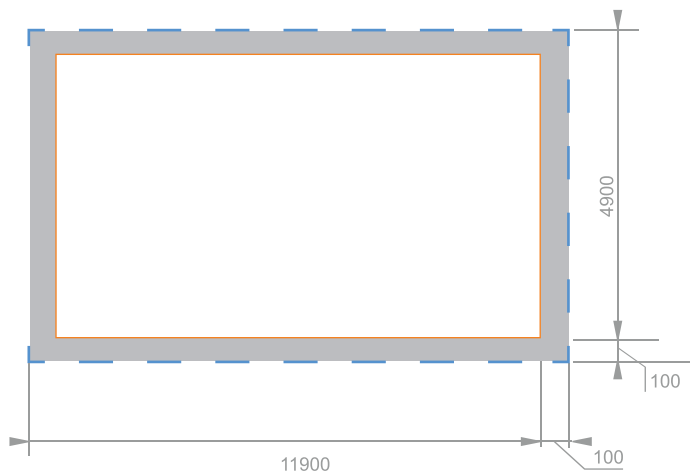

2.1 Мегаборд 12X5

Големи формати