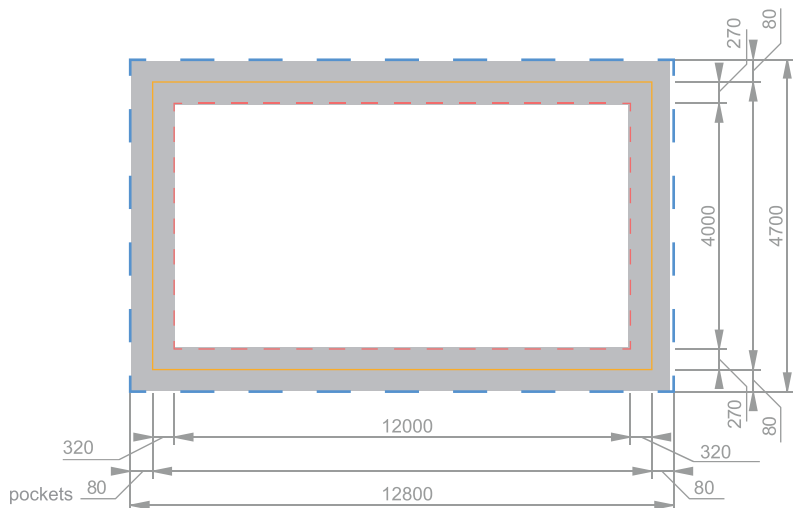

2.2 Мегаборд 12X4

Големи формати