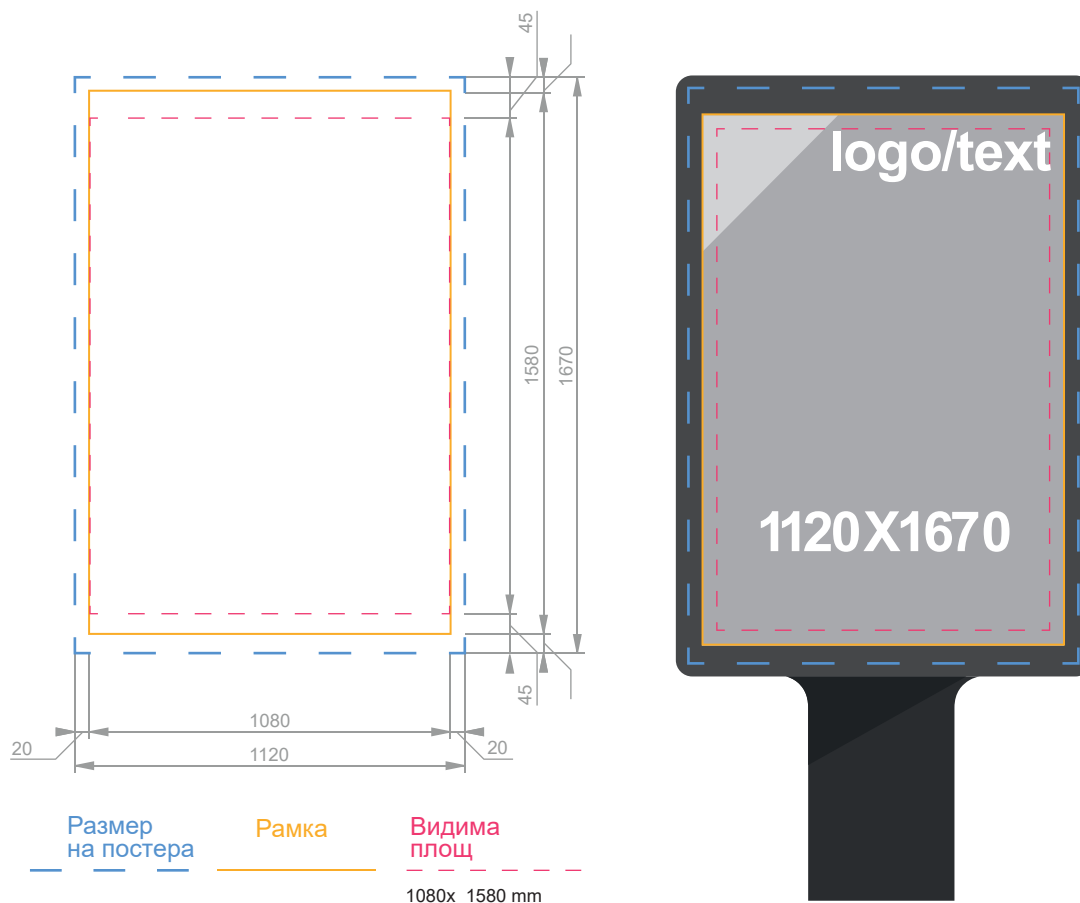

Мащаб
1:1

Резолюция
100dpi

СМУК

TIFF, EPS,
PDF

Размер
1120x1670
mm

Хартия
min 135г/квм