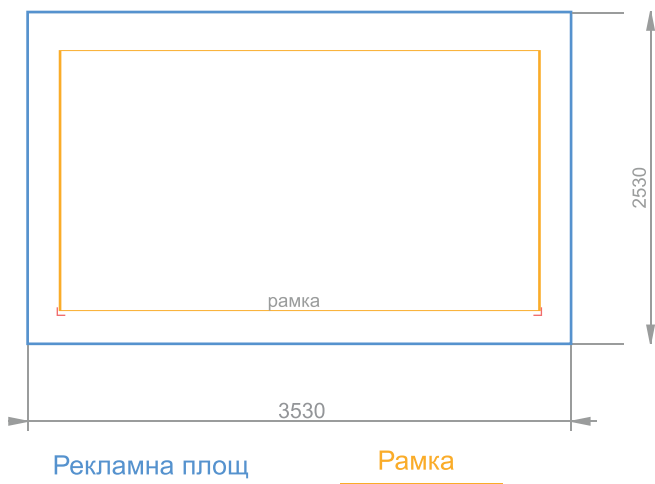

1.6 Билборд скролер SENIOR

Големи формати

Рекламен формат(WxH, m)	Размери (WxH, mm)	Материал
3.53x2.53 scroller	3530x2530	Хартия МАТ ДВУСТРАНЕН 150 g/m²

на 10 см от края на постера не трябва да има текст или лого