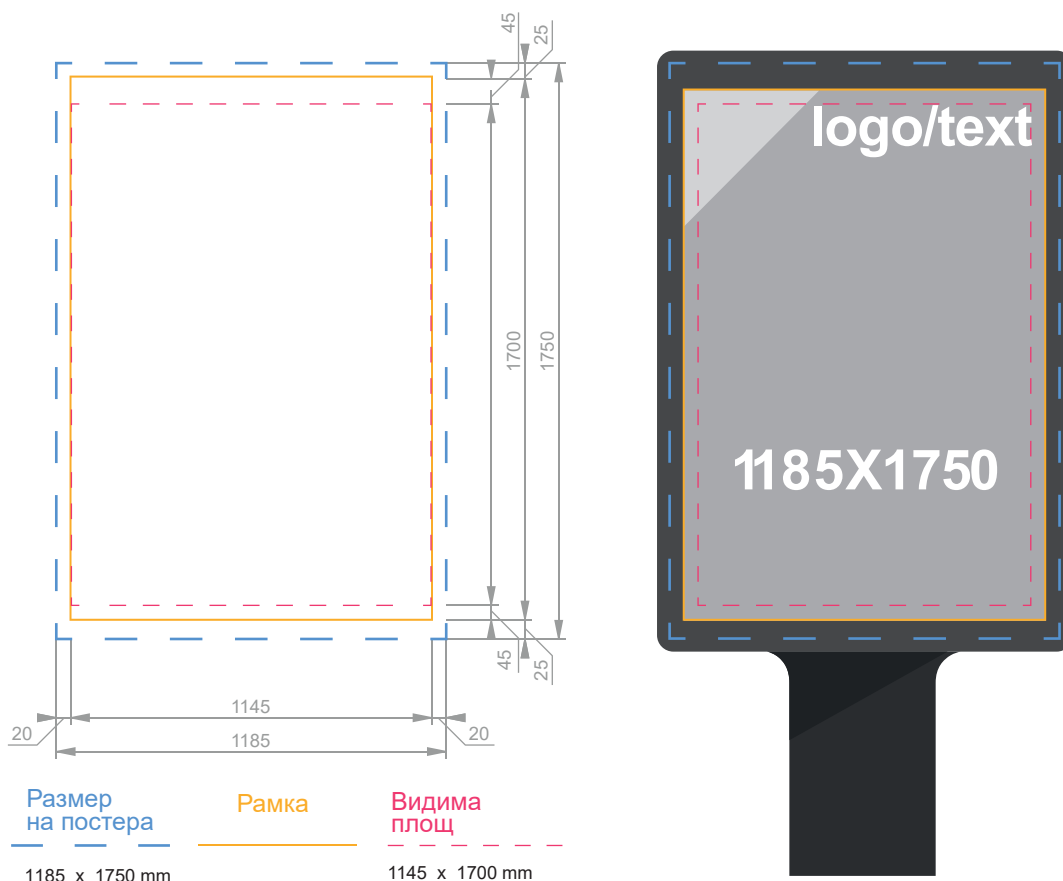

3.1 Спирки

Малки формати

Мащаб
1:1

Резолюция
100dpi

СМУК

TIFF, EPS,
PDF

Размер
1185 x 1750
mm

Хартия
min 135г/квм