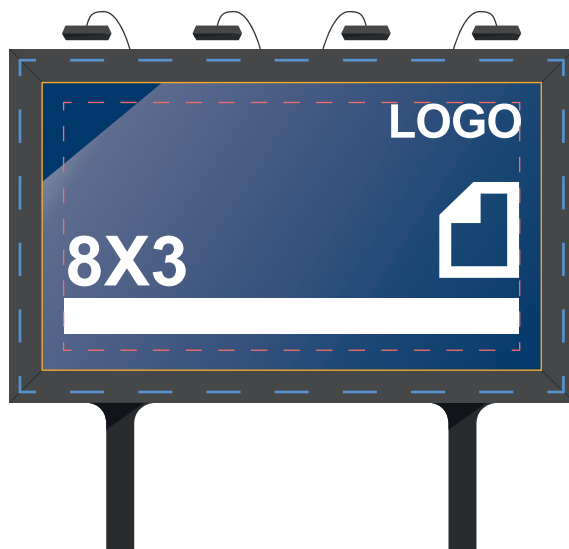

2.4 Мегаборд 8X3

Големи формати