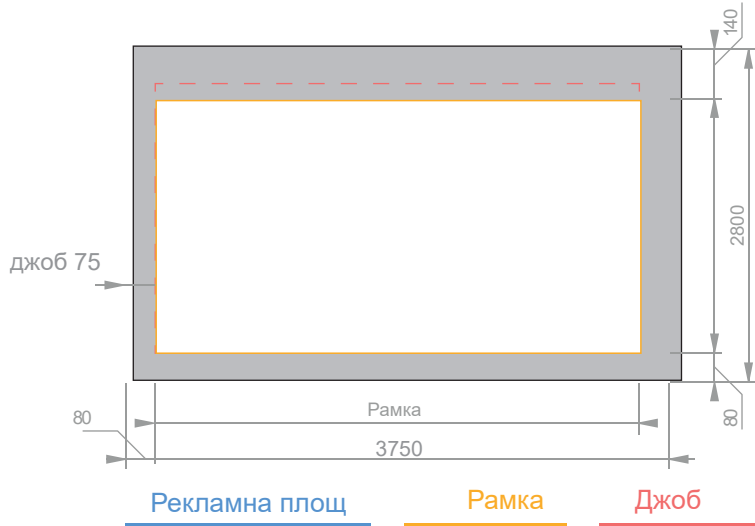

1.3 Билборд 9 квм

Големи формати

Рекламен формат	Размери (WxH, mm)	Материал
9 квм	3750x2800	Vinyl backlit, min 440 gr

- Мащаб 1:1
- Резолюция 30dpi
- СМУК
- TIFF, EPS, PDF
- Размер 4060 x 3110 mm
- Vinyl backlit, min 440 gr