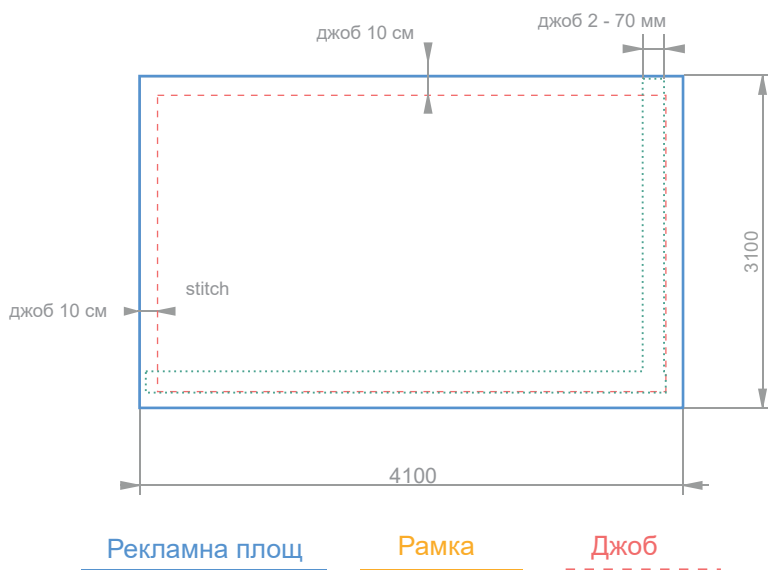

1.4 Билборд

Големи формати

Рекламен формат	Размери (WxH, mm)	Материал
4x3	4100x3100	Vinyl backlit, min 440 gr

- Джоб1 - 10 см - отпред
- Джоб 2 - 7 см - от задната страна на винила
- Не трябва да има текст на по-малко от 20 см от края на изображението / 4 x 3 м /
- Да се печата на винил за вътрешно осветление, min 440 gr

Technical specifications in circles:

- Мащаб 1:1
- Резолюция 30dpi
- СМΥК
- TIFF, EPS, PDF
- Размер 4100 x 3100 mm
- Винил backlit, min 440 gr